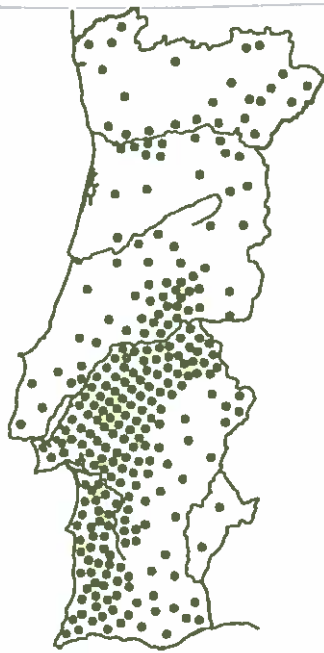

Sobreiro ou azinheira?

Vamos aprender e descobrir...

É a nossa árvore é.....

sobreiro

azinheira

semelhanças

- altura média: 15 metros
- frutos: bolota
- dão sombra e lenha
- dão alimento aos animais (frutos e rama)
- dão oxigénio

bolota

Cortiça

tronco

sobreiro

azinheira

algumas diferenças

folhas

azinheira

sobreiro

distribuição

geográfica

Importante

- limpar as árvores
- limpar os terrenos
- não fazer fogo nos montados