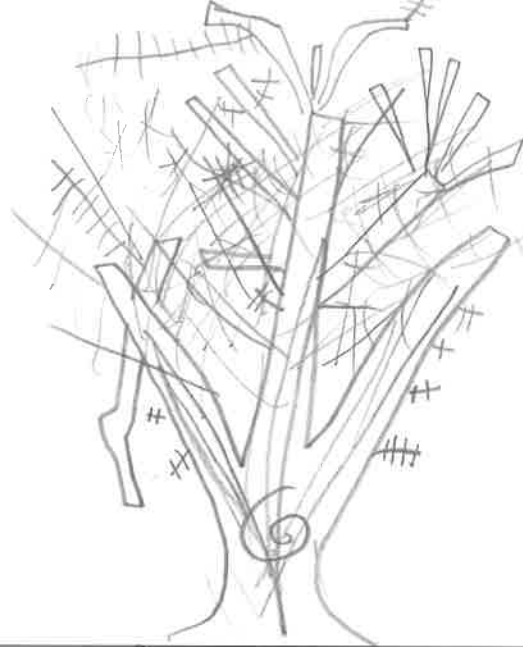

Esboço da Folha 20/1/2017

Esboço da Flor ___/___/___

Esboço do Caule 20/1/2017

Nome botânico:

Cupressus lusitanica

Nome vulgar: Cedro

Data do registo: 20 / 1 / 2017

Local onde está: Pátio - jardim de Botânica

Latitude: N 38° 38,288

Longitude: W 009° 05,251

Quem registou: José Oliveira

Anotações:

Tab 5

Esboço da Árvore 20 / 1 / 2017

Esboço do Fruto 20 / 1 / 2017

Esboço da Folha 20 / 1 / 2017