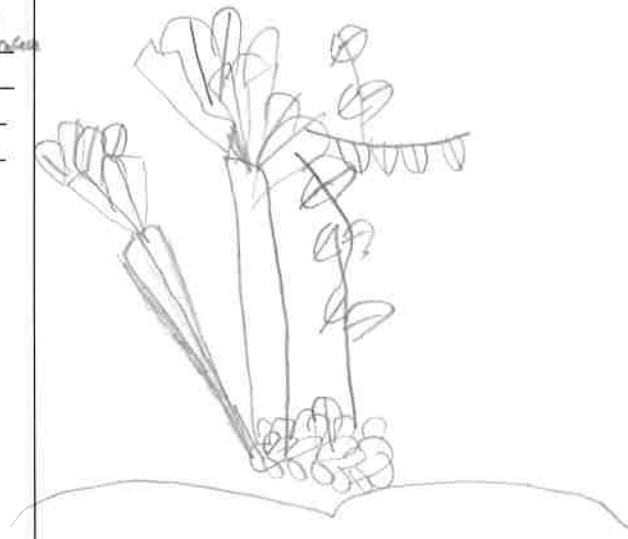

Esboço do Fruto 31/5/2017

Esboço da Folha 20/1/2017

Esboço da Flor 9/3/2017

Esboço do Caule 20/1/2017

<p>Nome botânico: <u>Shea <i>europaea</i></u> Nome vulgar: <u>oliveira</u> Data do registo: <u>20 / 4 / 2017</u> Local onde está: <u>Pátio - Jardim de Infância</u> Latitude: <u>N 38° 37' 217</u> Longitude: <u>W 009° 05' 265</u> Quem registou: <u>Beatriz Senra</u> Anotações: <u>Canta sul oeste</u></p>	<p>Esboço da Árvore <u>20 / 4 / 2017</u></p> 	<p>Esboço do Fruto <u>9 / 6 / 2017</u></p> 
<p>Esboço da Folha <u>20 / 4 / 2017</u></p> 	<p>Esboço da Flor <u>9 / 5 / 2017</u></p> 	<p>Esboço do Caule <u>20 / 4 / 2017</u></p> 