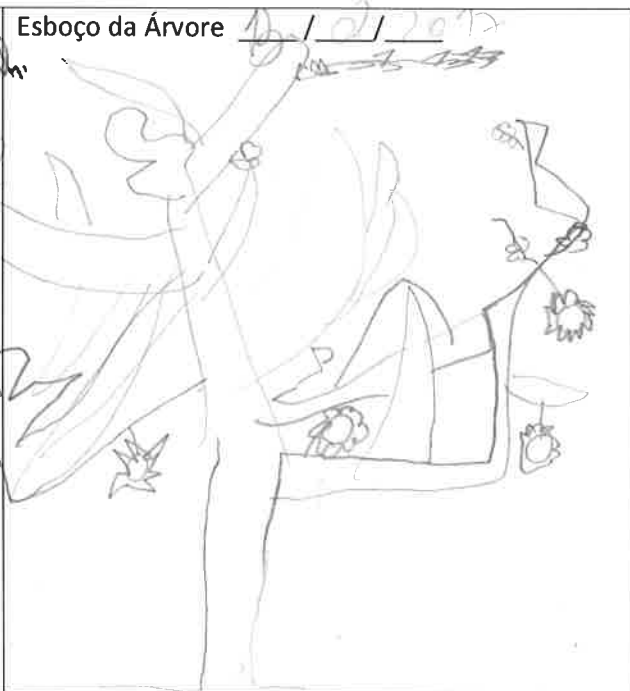

Nome botânico: Platanus x hispanica Mill. ex Münchh.
Nome vulgar: platanos
Data do registo: 13/02/2017
Local onde está: campo de futebol
Latitude: _____
Longitude: _____
Quem registou: Luís Silva
Anotações:
Platanus x hispanica Mill. ex Münchh.