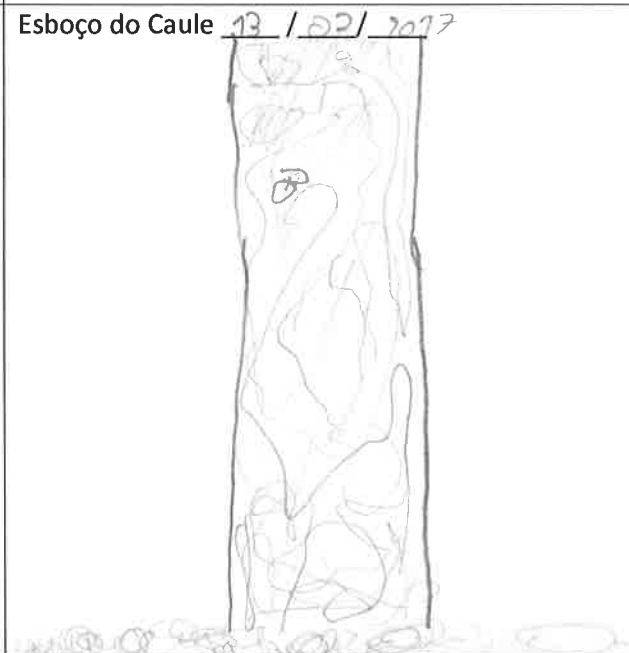

Nome botânico: Platanus x hispanica Mill. ex Münchh.
Nome vulgar: platanos
Data do registo: 13/02/2017
Local onde está: campo de futebol
Latitude: _____
Longitude: _____
Quem registou: Luís Silva
Anotações:
Platanus x hispanica Mill. ex Münchh.