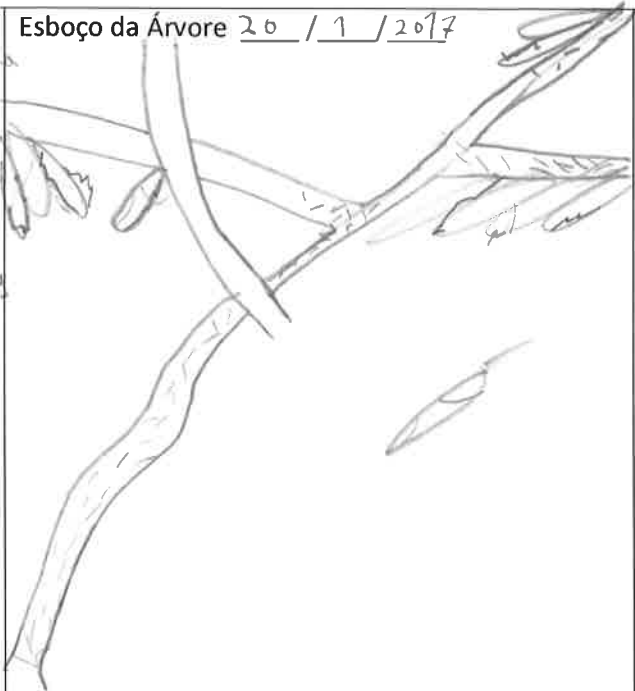

Data do registo: 20/1/2017

Local onde está: Estio do jardim de infância

Latitude: N 38° 38' 29"

Longitude: W 009° 05' 36"

Quem registou: Sora Lusa Marques Lago

Anotações: Lala 4

Esboço da Árvore 20/1/2017

Esboço do Fruto ___/___/___