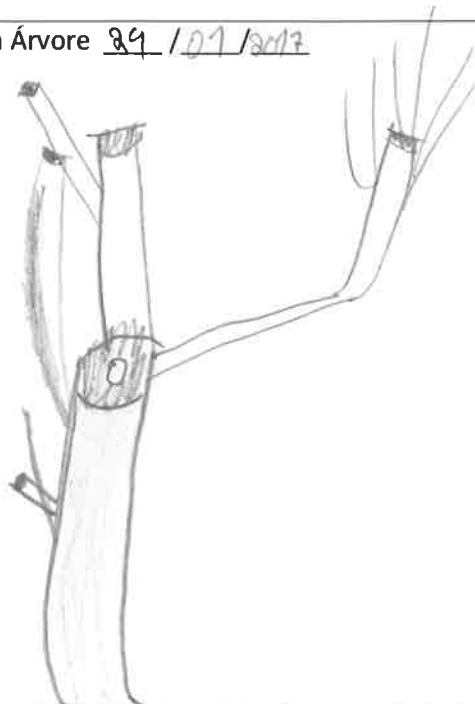

Nome botânico:

Quercus

Nome vulgar: Almeirão

Data do registo: 24/01/2017

Local onde está: Áreas verdes ATL

Latitude: N 38° 38' 30"

Longitude: W 009° 05' 27"

Quem registou: Martim Almeida de Sá

Anotações: Seio de registo de ATL

Esboço da Árvore 24/01/2017